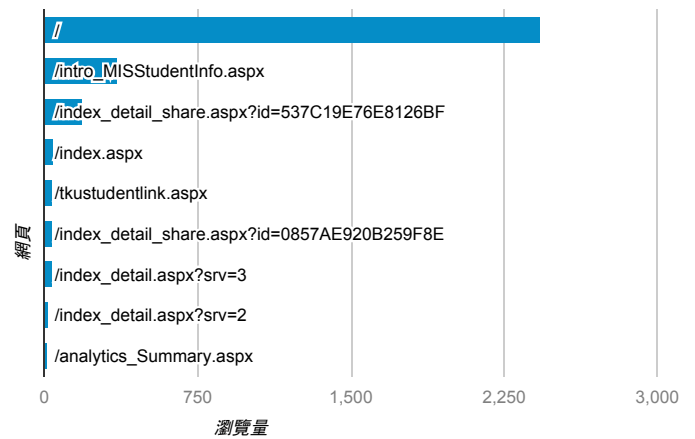

報表03\_內容

2016年8月1日 - 2016年8月7日

所有使用者  
100.00% 個工作階段

平均網頁載入時間 (秒)

平均網頁載入時間 (秒)和瀏覽量 (依網頁分組)

網頁	平均網頁載入時間 (秒)	瀏覽量
/index_detail_share.aspx?id=0857AE920B259F8E	10.56	39
/	3.22	2,425
/index_detail_share.aspx?id=537C19E76E8126BF	2.96	183
/intro_MISStudentInfo.aspx	1.41	358
/analytics_Summary.aspx	0.00	12
/index_detail_share.aspx?id=00C207F6AD60EB9F	0.00	1
/index_detail_share.aspx?id=01011D895B284399	0.00	1
/index_detail_share.aspx?id=0608F3CA644DB6CC	0.00	1
/index_detail_share.aspx?id=06169B280C0E14A7	0.00	1
/index_detail_share.aspx?id=096101BDF88564D1	0.00	1

瀏覽量(依網頁分組)

造訪和新造訪率 (依 關鍵字 分組)

關鍵字	工作階段	% 新工作階段
(not provided)	299	89.30%
(not set)	2	50.00%

網頁載入平均需時 (秒) (依瀏覽器分組)

瀏覽器	平均網頁載入時間 (秒)
Chrome	4.66
Safari	1.88
Android Browser	1.58
Internet Explorer	1.35
Edge	1.26